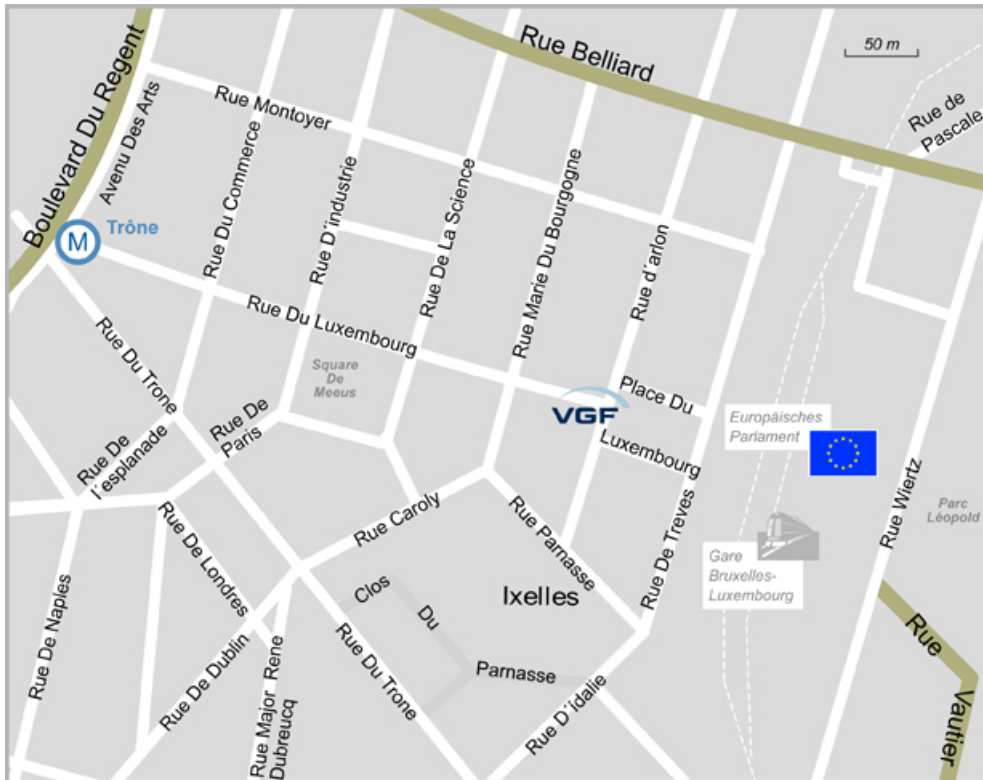

Anfahrtskizze VGF - Brüssel

47 - 51 rue du Luxembourg | 1050 Brüssel

Anreise mit dem Flugzeug

... von Bruxelles International Airport mit Bus 12 (Aéroportexpress) oder Bus 21 bis Haltestelle Place du Luxembourg (ca. 30 min.)

Anreise mit der Bahn

... von Bahnhof Bruxelles-Midi mit Bus 27 Richtung Andromeda bis Haltestelle „Luxembourg“ (ca. 17 min.)

... von Bahnhof Bruxelles-Nord mit einem IC oder CR bis Bahnhof Bruxelles-Luxembourg (Dauer ca. 17 min.)